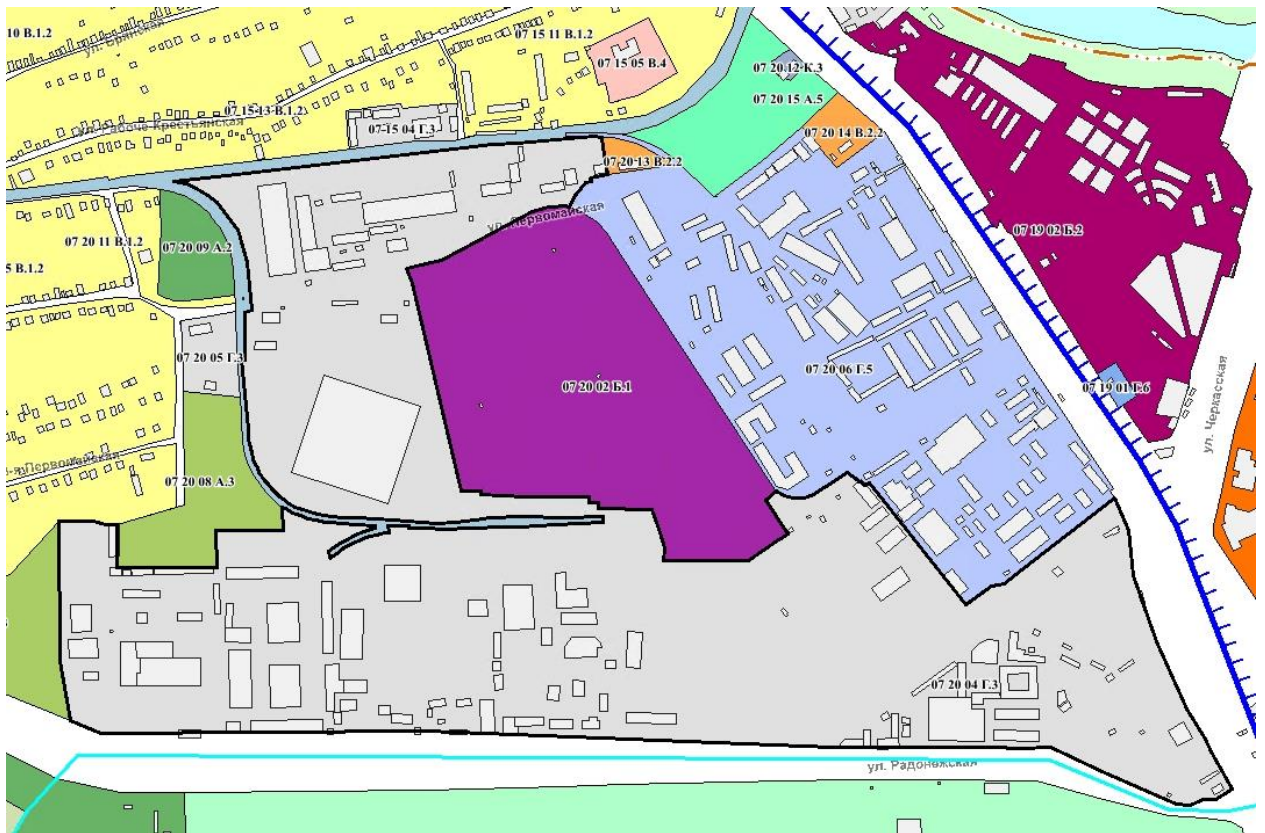

**Вносимые изменения  
в Правила землепользования и застройки города Челябинска**

Номер градостроительной зоны	Характер вносимых изменений	Градостроительный индекс зон	
		действующее зонирование	с учетом изменений
07 20	– изменение границ территориальной зоны 04	07 20 04 Г.3	07 20 04 Г.3